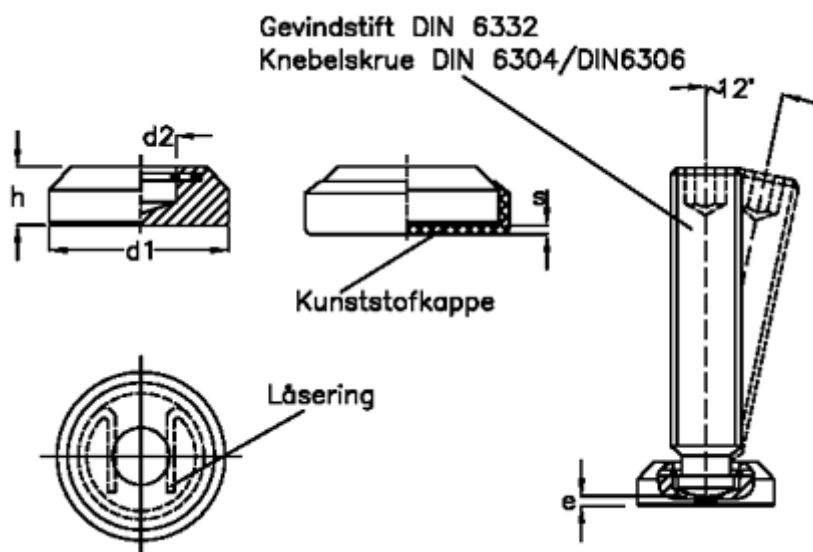

Varenummer: 20804016A
Beskrivelse: E+G Trykfod
GN 6311.1-16-A

Mål

$d1$	= 16
$d2$	= 6.3
e	= 2.2
Gevind	= M8
H	= 8
s	= 1.5